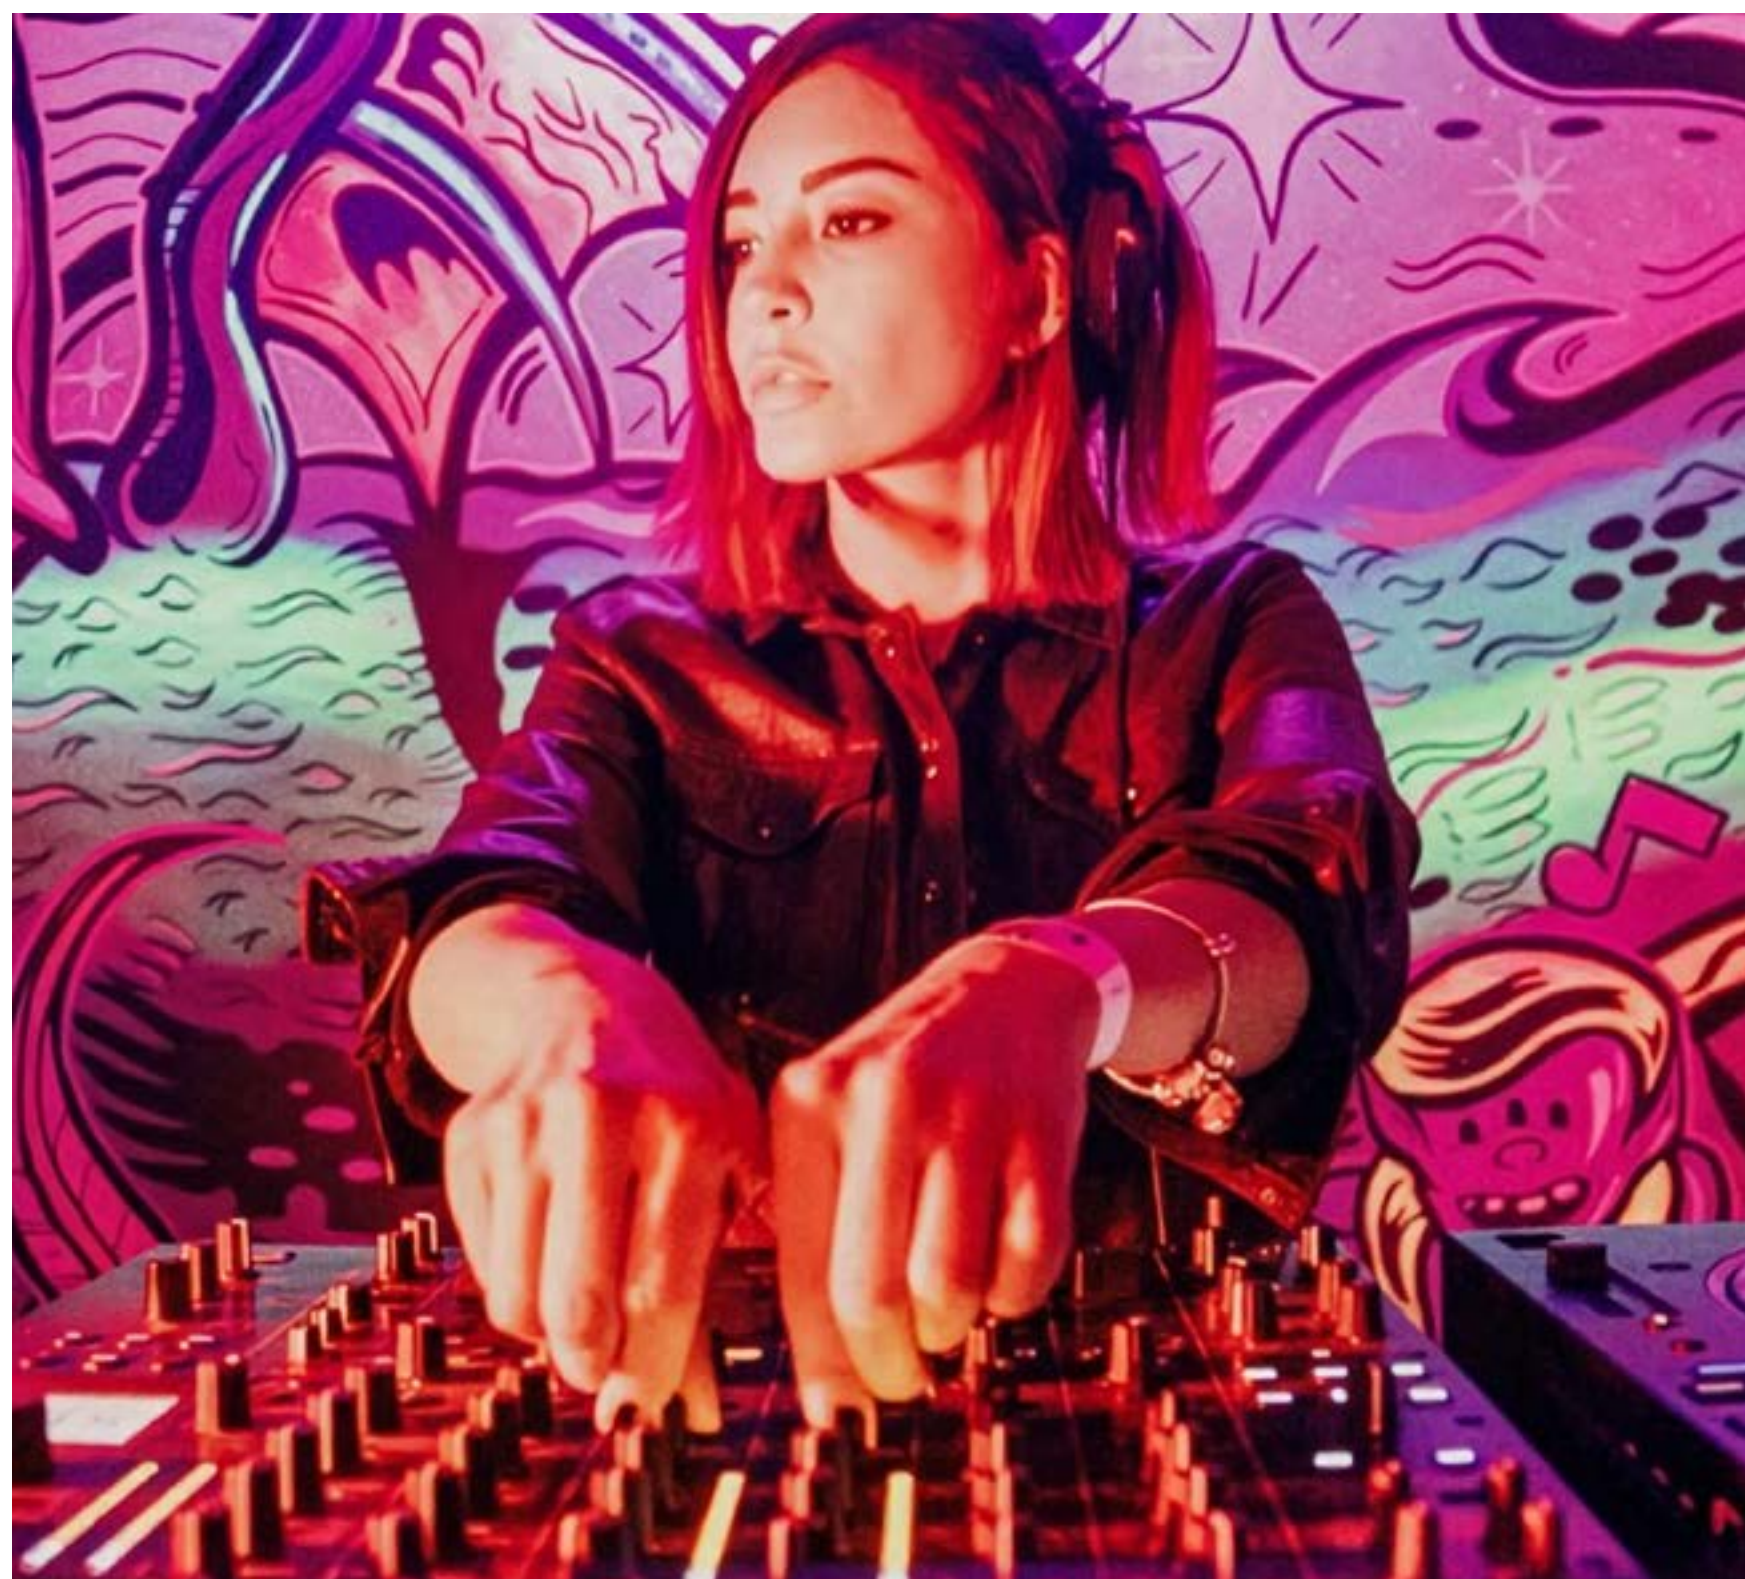

Infancia

Su relación con el arte nace desde la infancia, marcada por la dualidad perfecta: un padre apasionado por el rock y una madre profundamente romántica. De ese cruce nace su lenguaje sonoro, donde la emoción y la energía conviven en equilibrio.

Música

Desde muy joven, la música electrónica se convirtió en su territorio natural. En ella encontró libertad, expansión y una nueva forma de percibir el mundo: sin límites, sin etiquetas, sin miedo. Su sonido propone una experiencia sensorial completa, donde el cuerpo baila y la mente se libera, conectando con el instante presente.

BIO
BIO
BIO